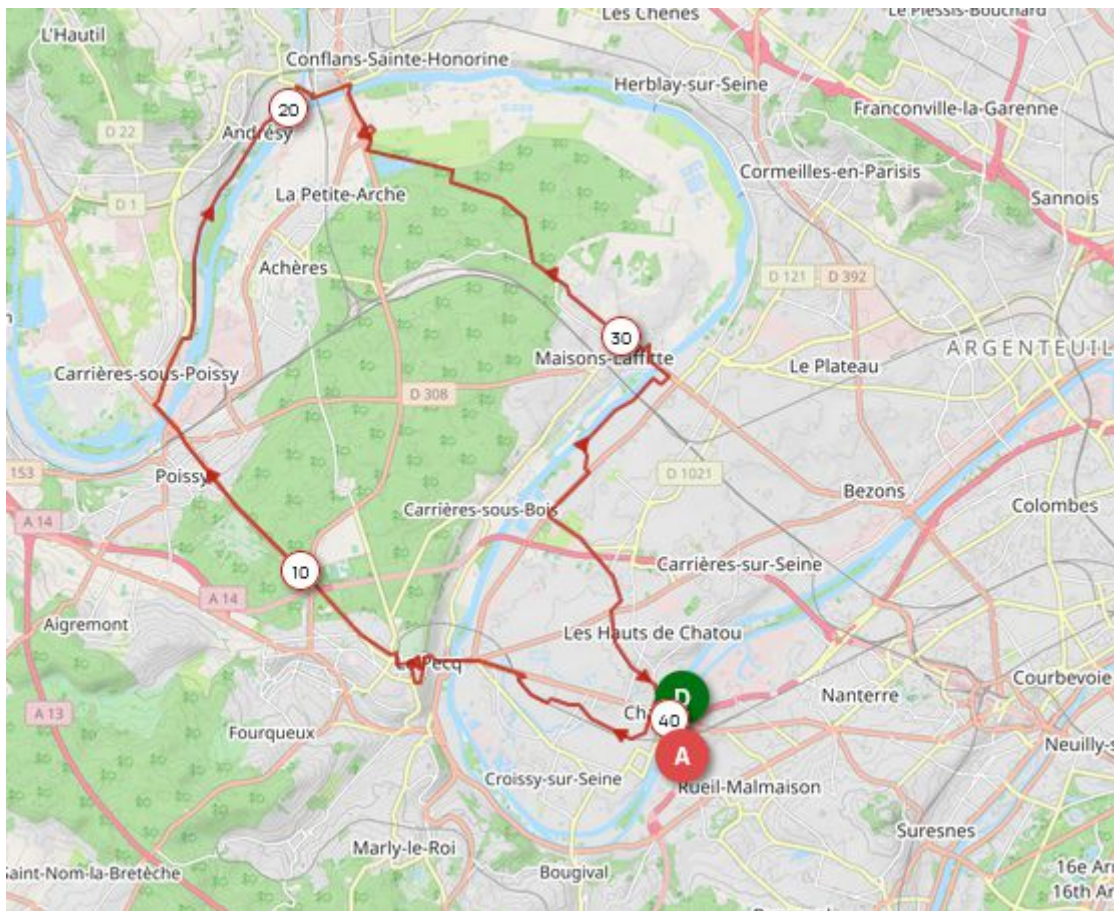

Dans le cadre de Mai à Vélo

Rueil à Vélo organise une sortie vélo pique-nique, le 18 mai 2023

Rueil - Poissy - Conflans - Maisons Laffite - Rueil

Horaires :

10h - **Départ** : Rueil (lieu de rdv indiqué ultérieurement aux inscrits - voir ci dessous)

Direction Chatou, Saint Germain, Poissy, Andresy

env 12h - **Pique-nique** : Port de Conflans

env 13h - **Retour** : Etang du Corra, Maisons Laffite

env 15h - **Arrivée** : Rueil (après une boucle de 42 km environ)

Circuit prévu (pourra être localement modifié selon les circonstances) :

Nous nous limitons à une vingtaine de participants pour pouvoir maintenir un groupe compact ; merci aux personnes intéressées par cette sortie de s'inscrire au plus vite via notre adresse mail : rueil@fub.fr

Le lieu de rendez vous sera indiqué la semaine précédente aux inscrits par mail.

Cette sortie de 42 km environ nécessite un vélo (freins, pneus) et des jambes en bon état ☺. A noter qu'il y aura peu de dénivelé à part la montée à Saint Germain.