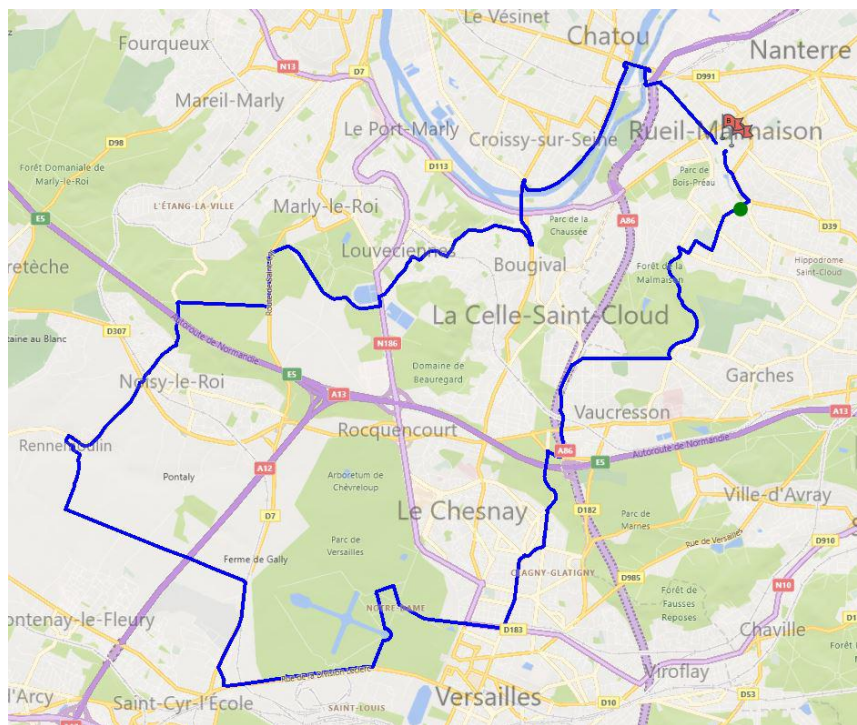

Dans le cadre de la semaine de la mobilité

Rueil à Vélo organise une sortie vélo pique-nique, le 22/09/2019

Rueil - Versailles - Rennemoulin - Rueil

Horaires :

- 10h** - **Départ** : Eglise de Rueil
Passage par la Côte Grise du bois de Saint-Cucufa (plus agréable et facile que la route)
- 12h** - **Pique-nique** : Parc du château de Versailles au bord du grand canal (distance 15 km de Rueil)
- 13h30** - **Départ** : Parc du château de Versailles
Passage par le chemin de Villepreux et la Chapelle du Prieuré St Nicolas le long du Ru de Gally
- 16h** - **Arrivée** : Eglise de Rueil (distance 26 km de Versailles soit au total une boucle de 41 km)

Circuit (voir ci-dessous et le détail via la trace GPX en pièce jointe du mail) :

Conseils :

Cette sortie de 41 km nécessite un vélo et des jambes en bon état 😊

N'oubliez pas votre pique-nique ainsi que de la boisson.