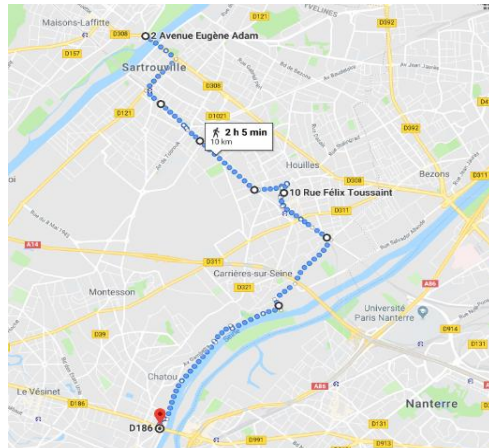

M. LAFFITTE → SARTROUVILLE → HOUILLES → CHATOU