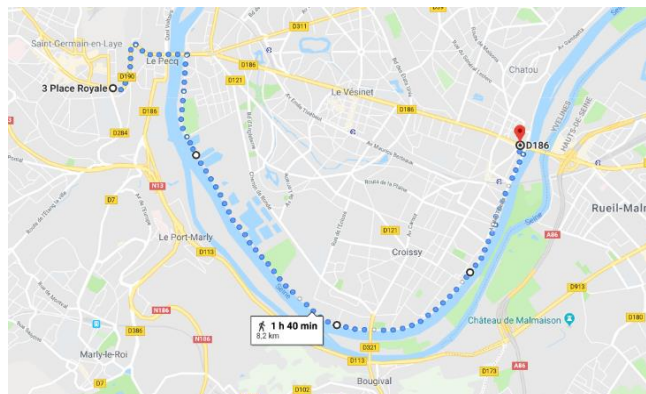

SAINT GERMAIN → LE PECQ → CROISSY → CHATOU