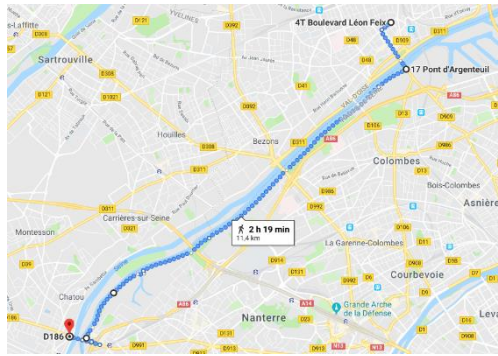

ARGENTEUIL → PONT D'ARGENTEUIL → CHATOU