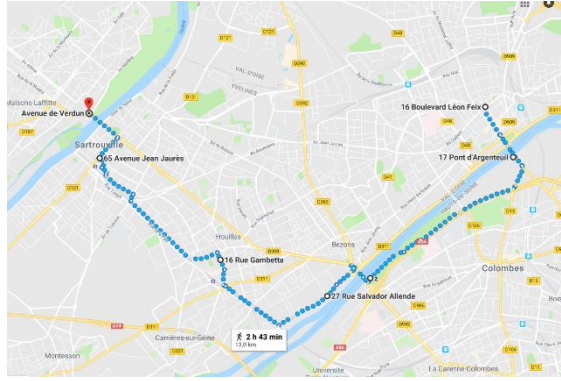

Distances aller/retour à partir de :

- Argenteuil 40km
- Houilles 30km
- Sartrouville 25km
- Saint-Germain 25km
- Pont de Croissy 25km

INFOS PRATIQUES / CONSEILS

Le parcours nécessite un vélo en bon état : freins réglés, pneus bien gonflés...

Assurance individuelle pour les non adhérents.

CONTACTS

06 95 11 62 36

reseau.velo.78@club-internet.fr

Toutes nos sorties et infos sur www.reseauvelo78.org

RDV avec les accompagnateurs

- 10h00** Chatou, sous le pont routier en bord de Seine
- 10h00** Saint-Germain, devant le château
- 10h30** Le Pecq, sous le pont routier en bord de Seine
- 09h30** Argenteuil, devant la Mairie
- 09h45** quai du petit Gennevilliers, sortie du pont d'Argenteuil
- 10h15** Bezons, sur le pont de Bezons
- 10h30** Houilles, devant la Mairie
- 10h45** Sartrouville, square de la gare, place des fusillés
- 11h00** **Maisons Laffitte, devant le Château, face au pont**

RER, SNCF : Chatou, Saint-Germain, Houilles, Maisons-Laffitte...

PARCOURS AU VERSO →

ARGENTEUIL → PONT D'ARGENTEUIL → BEZONS → HOUILLES → MAISONS LAFFITTE

CHATOU → CROISSY → LE PECQ → SARTROUVILLE → MAISONS LAFFITTE

SAINT GERMAIN → LE PECQ → SARTROUVILLE → MAISONS LAFFITTE

MAISONS LAFFITTE → LE MESNIL LE ROI → SAINT GERMAIN