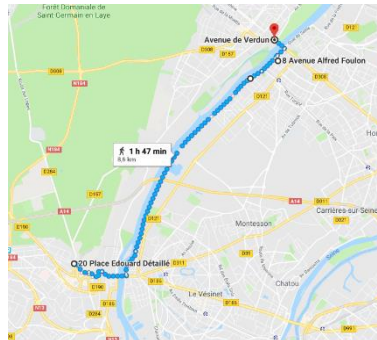

Distances aller/retour à partir de :

- Argenteuil 40km
- Houilles 30km
- Sartrouville 25km
- Saint-Germain 25km
- Pont de Croissy 25km

INFOS PRATIQUES / CONSEILS

Le parcours nécessite un vélo en bon état : freins réglés, pneus bien gonflés...

Assurance individuelle pour les non adhérents.

CONTACTS

06 95 11 62 36

reseau.velo.78@club-internet.fr

Toutes nos sorties et infos sur www.reseauvelo78.org

RDV avec les accompagnateurs

- 10h00** Chatou, sous le pont routier en bord de Seine
- 10h00** Saint-Germain, devant le château
- 10h30** Le Pecq, sous le pont routier en bord de Seine
- 09h30** Argenteuil, devant la Mairie
- 09h45** quai du petit Gennevilliers, sortie du pont d'Argenteuil
- 10h15** Bezons, sur le pont de Bezons
- 10h30** Houilles, devant la Mairie
- 10h45** Sartrouville, square de la gare, place des fusillés
- 11h00** **Maisons Laffitte, devant le Château, face au pont**

RER, SNCF : Chatou, Saint-Germain, Houilles, Maisons-Laffitte...

PARCOURS AU VERSO →

ARGENTEUIL → PONT D'ARGENTEUIL → BEZONS → HOUILLES → MAISONS LAFFITTE

CHATOU → CROISSY → LE PECQ → SARTROUVILLE → MAISONS LAFFITTE

SAINT GERMAIN → LE PECQ → SARTROUVILLE → MAISONS LAFFITTE

MAISONS LAFFITTE → LE MESNIL LE ROI → SAINT GERMAIN