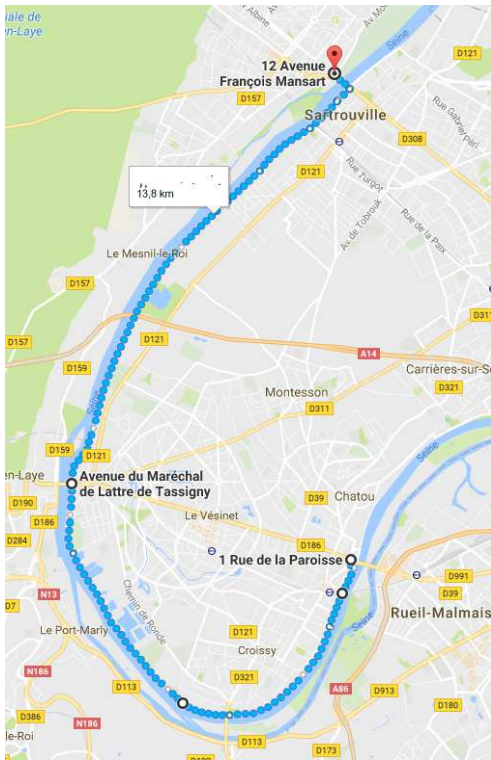

### → Parcours

Départ groupé à partir de Maisons Laffitte puis forêt, étang du Corra, Conflans, Pique-nique vers 13h00 en bord de Seine puis retour par les bords de Seine (Herblay, La Frette...)

### → Distances aller/retour à partir de :

Maisons Laffitte	: 25km	Houilles	: 35km	Saint Germain	: 40km
Argenteuil	: 50km	Chatou	: 55km		

*Le parcours nécessite un vélo en bon état : freins réglés, pneus bien gonflés...*

**parcours au verso** →

### Parcours aller de Chatou