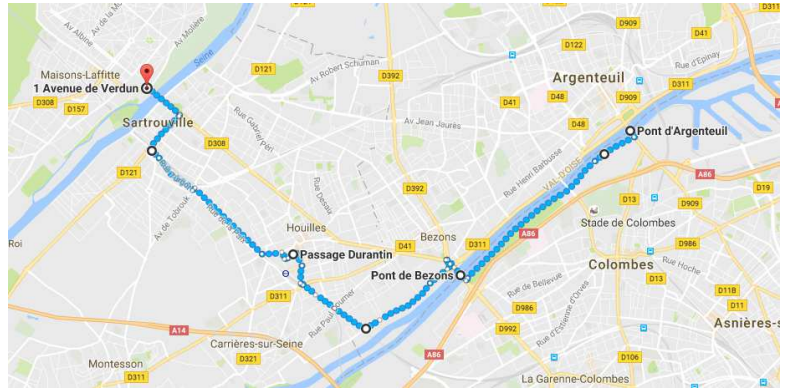

Parcours aller d'Argenteuil